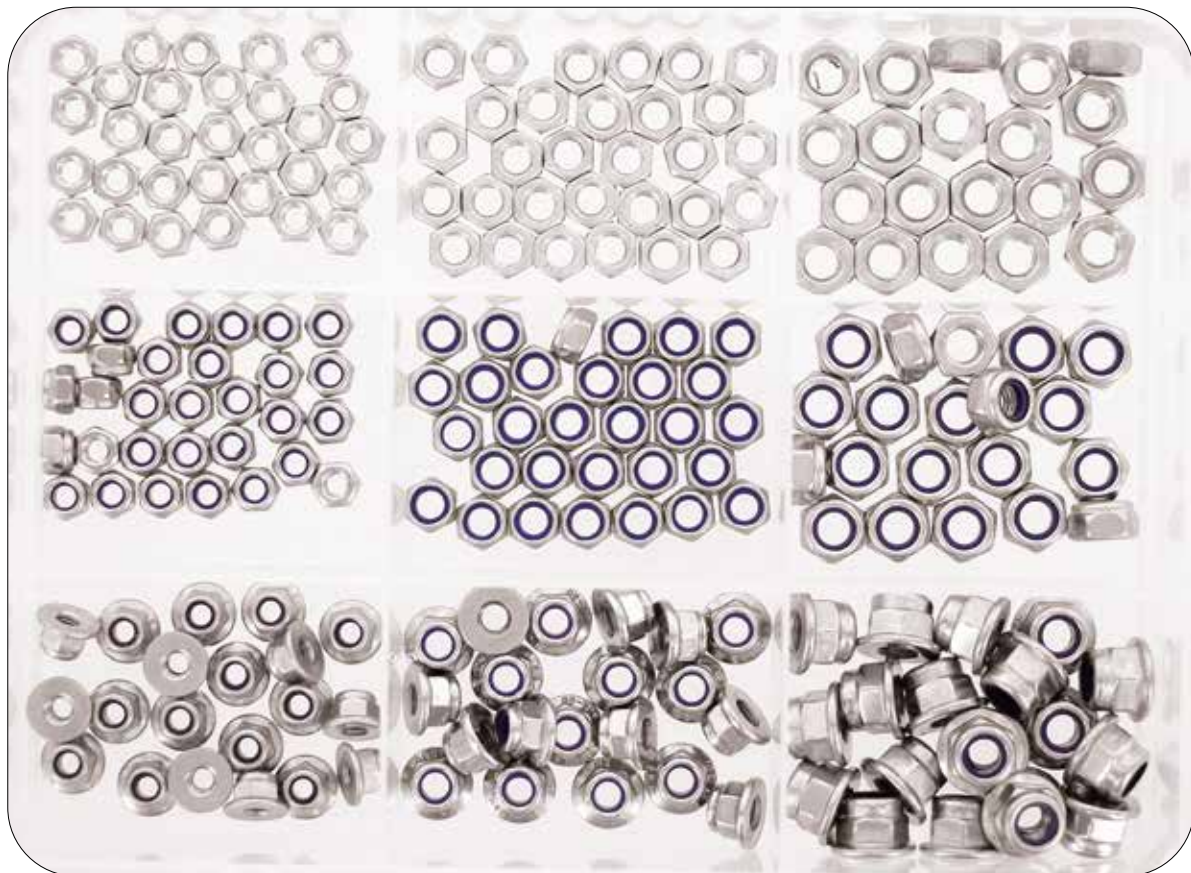

8152174152

Sortimentskasten Muttern M4 - M6, 220-teilig / A4-AISI 316
Assortment box nuts, 220 pcs. / Boîte d'assortiment écrous, 220 pcs.

Inhalt:

Artikel-Nr. Item-no.	Beschreibung Description	Abmessungen Dimensions	Antrieb Drive	Stückzahl Quantity
093444	DIN 934	M4	SW7	30
093445	DIN 934	M5	SW8	30
093446	DIN 934	M6	SW10	20
098544	DIN 985, Gleitmo	M4	SW7	30
098545	DIN 985, Gleitmo	M5	SW8	30
098546	DIN 985, Gleitmo	M6	SW10	20
6926404	DIN 6926 ohne Sperrverzahnung DIN 6926 without serration	M4	SW7	20
6926405	DIN 6926 ohne Sperrverzahnung DIN 6926 without serration	M5	SW8	20
6926406	DIN 6926 ohne Sperrverzahnung DIN 6926 without serration	M6	SW10	20