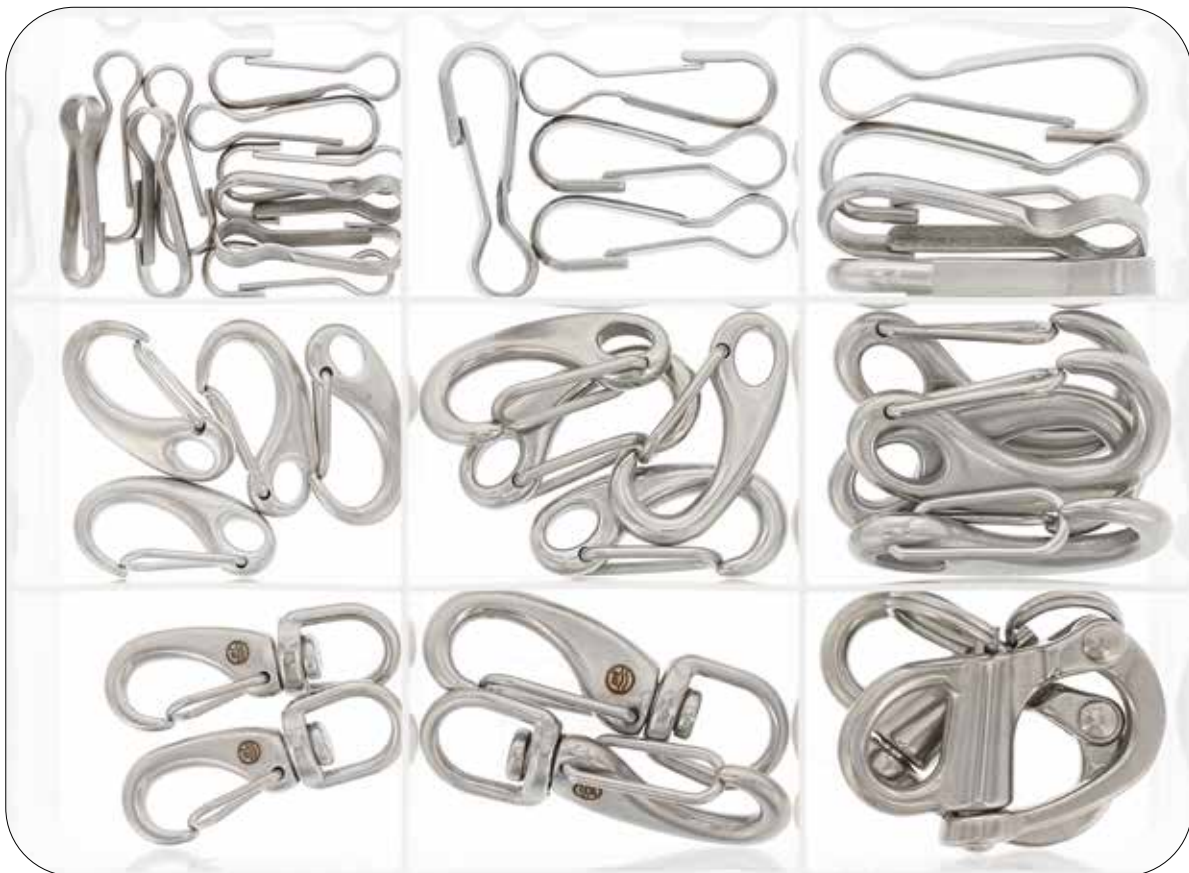

**Sortimentskasten Simplexhaken & Surf-Snaps, 37-teilig / A4-AISI 316**

Simplex hooks & surf snaps assortment box 37 parts / Boîte d'assortiment de boutons-pression pour le surf & crochets simplex 37 pièces

**8152174011**

**Inhalt:**

Artikel-Nr. Item-no.	Beschreibung Description	Abmessungen Dimensions	Stückzahl Quantity
814387230	Simplexhaken / Simplex hook	30 mm	10
814387240	Simplexhaken / Simplex hook	40 mm	5
814387250	Simplexhaken / Simplex hook	50 mm	4
82514030	Karabinerhaken „Surf-Snap“ / Spring hook „Surf-Snap“	30 mm	4
82514040	Karabinerhaken „Surf-Snap“ / Spring hook „Surf-Snap“	40 mm	4
82514050	Karabinerhaken „Surf-Snap“ / Spring hook „Surf-Snap“	50 mm	4
8150714045	Karabinerhaken Surf-Snap mit Wirbelauge, MT-Serie / Spring hook Surf-Snap with swivel eye, MT-series	45 mm	2
8150714060	Karabinerhaken Surf-Snap mit Wirbelauge, MT-Serie / Spring hook Surf-Snap with swivel eye, MT-series	60 mm	2
8288452	Schnappschäkel / Snap shackle	52x35 mm	2