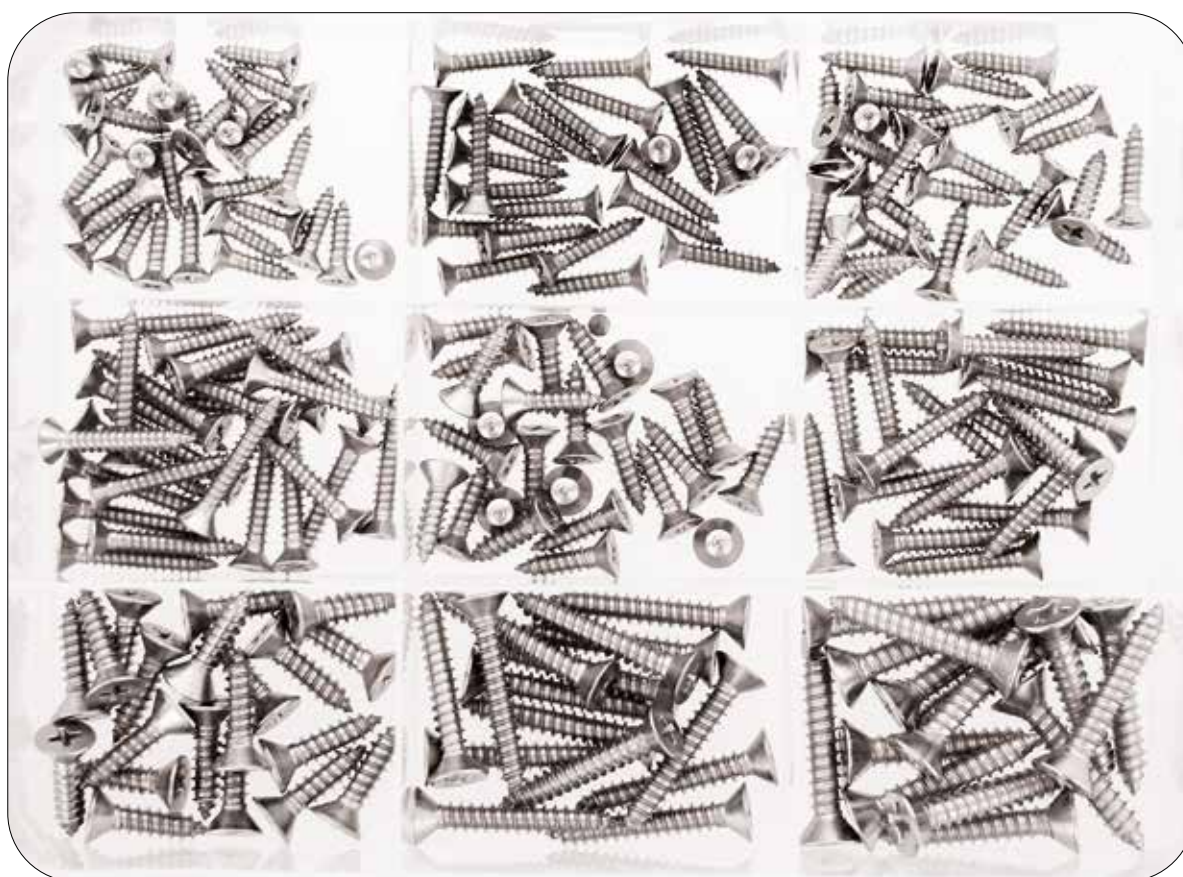

**Sortimentskasten Blechschrauben Linsenkopf, 200-teilig / A4-AISI 316**  
 Assortment box tapping screws, 200 pcs. / Boîte d'assortiment vis à tôle, 200 pcs.

**8152174120CBK**

**Inhalt:**

Artikel-Nr. Item-no.	Farbe Colour	Beschreibung Description	Abmessungen Dimensions	Antrieb Drive	Stückzahl Quantity
7981435 13CBK	schwarz/black	DIN 7981	3,5 x 13 mm	PH	30
7981435 19CBK	schwarz/black	DIN 7981	3,5 x 19 mm	PH	25
7981439 13CBK	schwarz/black	DIN 7981	3,9 x 13 mm	PH	25
7981439 19CBK	schwarz/black	DIN 7981	3,9 x 19 mm	PH	25
7981442 13CBK	schwarz/black	DIN 7981	4,2 x 13 mm	PH	25
7981442 25CBK	schwarz/black	DIN 7981	4,2 x 25 mm	PH	20
7981448 19CBK	schwarz/black	DIN 7981	4,8 x 19 mm	PH	20
7981448 32CBK	schwarz/black	DIN 7981	4,8 x 32 mm	PH	15
7981455 32CBK	schwarz/black	DIN 7981	5,5 x 32 mm	PH	15

**8152174121**

**Sortimentskasten Blechschrauben Senkkopf, 200-teilig / A4-AISI 316**  
 Assortment box tapping screws, 200 pcs. / Boîte d'assortiment vis à tôle, 200 pcs.

**Inhalt:**

Artikel-Nr. Item-no.	Beschreibung Description	Abmessungen Dimensions	Antrieb Drive	Stückzahl Quantity
7982435 13	DIN 7982	3,5 x 13 mm	PH	30
7982435 19	DIN 7982	3,5 x 19 mm	PH	25
7982439 16	DIN 7982	3,9 x 16 mm	PH	25
7982439 25	DIN 7982	3,9 x 25 mm	PH	25
7982442 16	DIN 7982	4,2 x 16 mm	PH	25
7982442 25	DIN 7982	4,2 x 25 mm	PH	20
7982448 19	DIN 7982	4,8 x 19 mm	PH	20
7982448 32	DIN 7982	4,8 x 32 mm	PH	15
7982455 32	DIN 7982	5,5 x 32 mm	PH	15