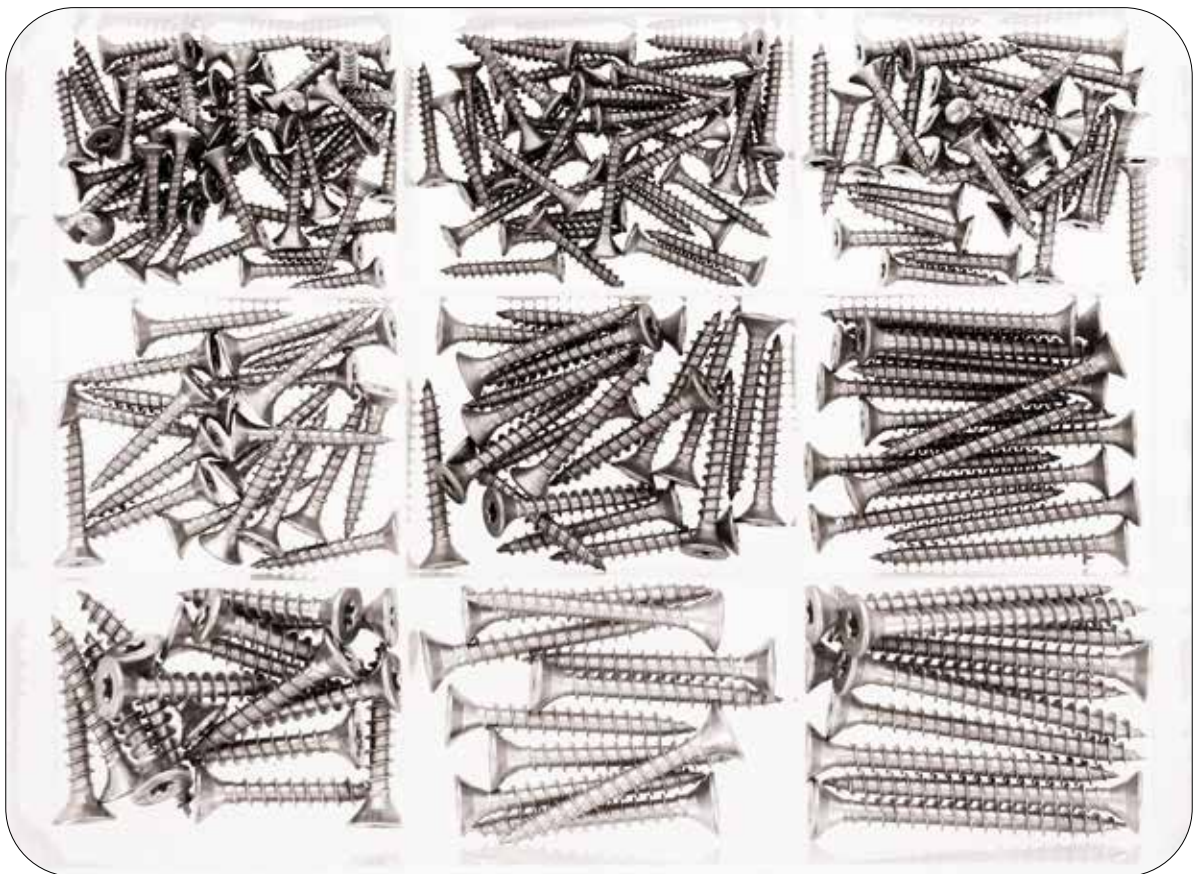

8152174110

Sortimentskasten Spanplattenschrauben Senkkopf TX, 210-teilig / A4-AISI 316
Assortment box chipboardscrews, 210 pcs. / Boîte d'assortiment vis à bois et aggloméré, 210 pcs.

Inhalt:

Artikel-Nr. Item-no.	Beschreibung Description	Abmessungen Dimensions	Antrieb Drive	Stückzahl Quantity
9047430 16	Art. 9047	3,0 x 16 mm	TX10	50
9047430 20	Art. 9047	3,0 x 20 mm	TX10	40
9047435 20	Art. 9047	3,5 x 20 mm	TX15	30
9047440 25	Art. 9047	4,0 x 25 mm	TX20	20
9047440 30	Art. 9047	4,0 x 30 mm	TX20	20
9047440 40	Art. 9047	4,0 x 40 mm	TX20	15
9047450 30	Art. 9047	5,0 x 30 mm	TX25	15
9047450 40	Art. 9047	5,0 x 40 mm	TX25	10
9047450 50	Art. 9047	5,0 x 50 mm	TX25	10