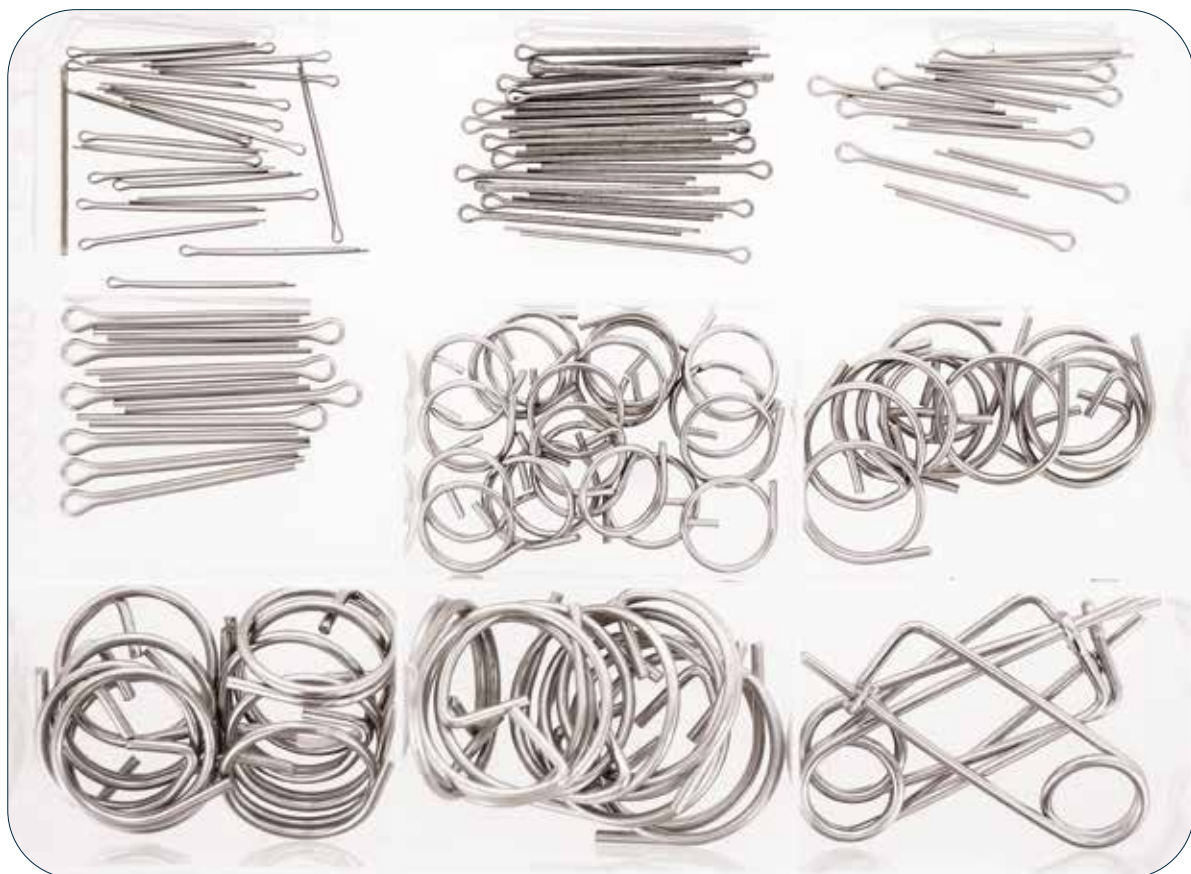

Sortimentskasten Splinte, 114-teilig / A4-AISI 316
Assortment box split pins, 114 pcs. / Boîte d'assortiment goupilles fendues, 114 pcs.

8152174032

Inhalt:

Artikel-Nr. Item-no.	Beschreibung Description	Abmessungen Dimensions	Stückzahl Quantity
0094412 25	Splint ISO 1234 / Split pins ISO 1234	1,2 x 25 mm	20
0094416 32	Splint ISO 1234 / Split pins ISO 1234	1,6 x 32 mm	20
0094420 25	Splint ISO 1234 / Split pins ISO 1234	2,0 x 25 mm	10
0094425 32	Splint ISO 1234 / Split pins ISO 1234	2,5 x 32 mm	10
8383412 15	Ringsplint / Ring pins	1,2 x 15 mm	20
8383415 20	Ringsplint / Ring pins	1,5 x 20 mm	10
8383418 25	Ringsplint / Ring pins	1,8 x 25 mm	10
8383420 30	Ringsplint / Ring pins	2,0 x 30 mm	10
814911402	Fokkernadel / Safety spring	2 x 60 mm	4